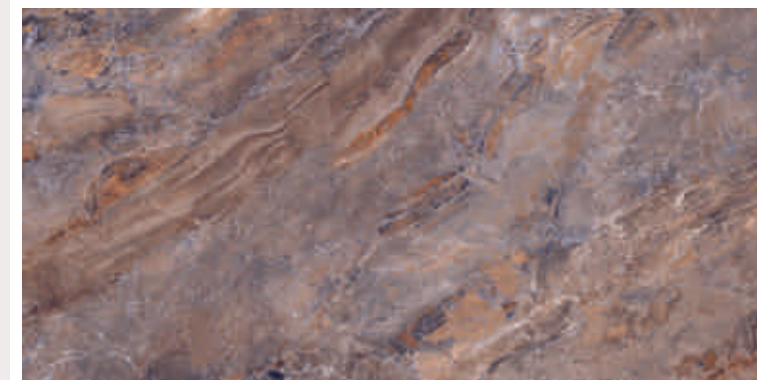

V2 ↗ ↘ ↙ ↚

BON TOTEM NATURAL FP

ENDLESS

V2 ↗ ↘ ↙ ↚

600x1200mm | HD FULL POLISH FINISH

BON VERSILIA CREMA FP

R ↗ ↘ ↙ ↚

BON VERSILIA NATURAL FP