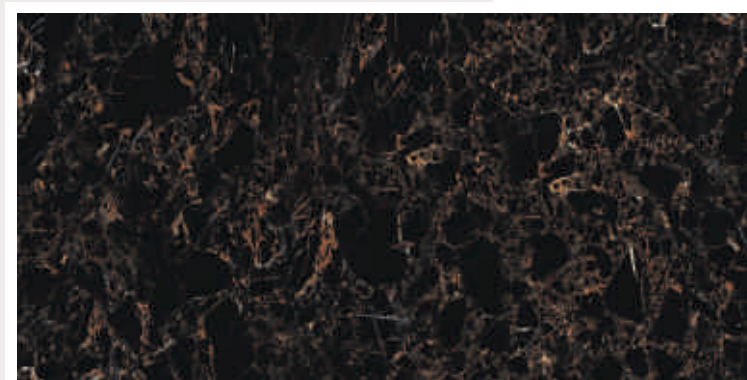

BON PORTORO NERO FP